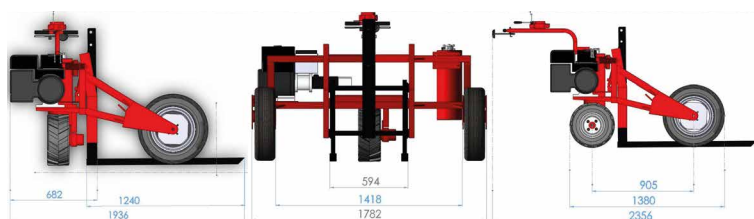

TRANSPALETTES TOUT TERRAIN

TA 1200 / TA 1500

Dimensions

TA 1200

Dimensions

TA 1500

Caractéristiques

Capacité maximum : 1200 kg
Élévation : 200 mm ou 300 mm (option)
Palettes : 1000 x 1200 mm
Rayon giration : 1.050 mm
Fourches : L 1m écartement réglable
Poids à vide : 325 kg

MOTEUR

Puissance : 10 CV essence ou diesel
4 temps / démarrage lanceur ou électrique

TRANSMISSION

Hydraulique, moteur hydraulique dans la roue directrice

PNEUMATIQUES GONFLABLES

Roue motrice : 190 x 8
Roues porteuses avant : 600 x 9RC

TA 1200

Capacité maximum : 1500 kg
Élévation : 200 mm ou 300 mm (option)
Palettes : 1200 x 1200 mm
Rayon giration : 1.150 mm
Fourches : L 1,2 m écartement réglable
Poids à vide : 335 kg

MOTEUR

Puissance : 14 CV essence
4 temps / démarrage lanceur ou électrique

TRANSMISSION

Hydrostatique, moteur hydraulique dans la roue directrice

PNEUMATIQUES GONFLABLES

Roue motrice : 190 x 8
Roues porteuses avant : 600 x 9RC

TA 1500