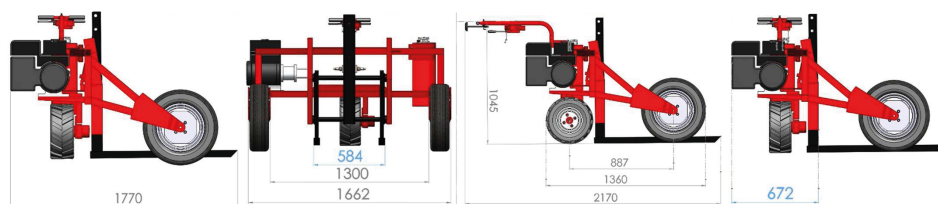

TRANSPALETTES TOUT TERRAIN

TA 1200 / TA 1500

Dimensions

TA 1200

Dimensions

TA 1500

Caractéristiques

Capacité maximum : 1200 kg
Élévation : 200 mm ou 300 mm (option)
Palettes : 1000 x 1200 mm
Rayon giration : 1.050 mm
Fourches : L 1m écartement réglable
Poids à vide : 325 kg

MOTEUR

Puissance : 10 CV essence ou diesel
4 temps / démarrage lanceur ou électrique

TRANSMISSION

Hydraulique, moteur hydraulique dans la roue directrice

PNEUMATIQUES GONFLABLES

Roue motrice : 190 x 8
Roues porteuses avant : 600 x 9RC

TA 1200

Capacité maximum : 1500 kg
Élévation : 200 mm ou 300 mm (option)
Palettes : 1200 x 1200 mm
Rayon giration : 1.150 mm
Fourches : L 1,2 m écartement réglable
Poids à vide : 335 kg

MOTEUR

Puissance : 14 CV essence
4 temps / démarrage lanceur ou électrique

TRANSMISSION

Hydrostatique, moteur hydraulique dans la roue directrice

PNEUMATIQUES GONFLABLES

Roue motrice : 190 x 8
Roues porteuses avant : 600 x 9RC

TA 1500