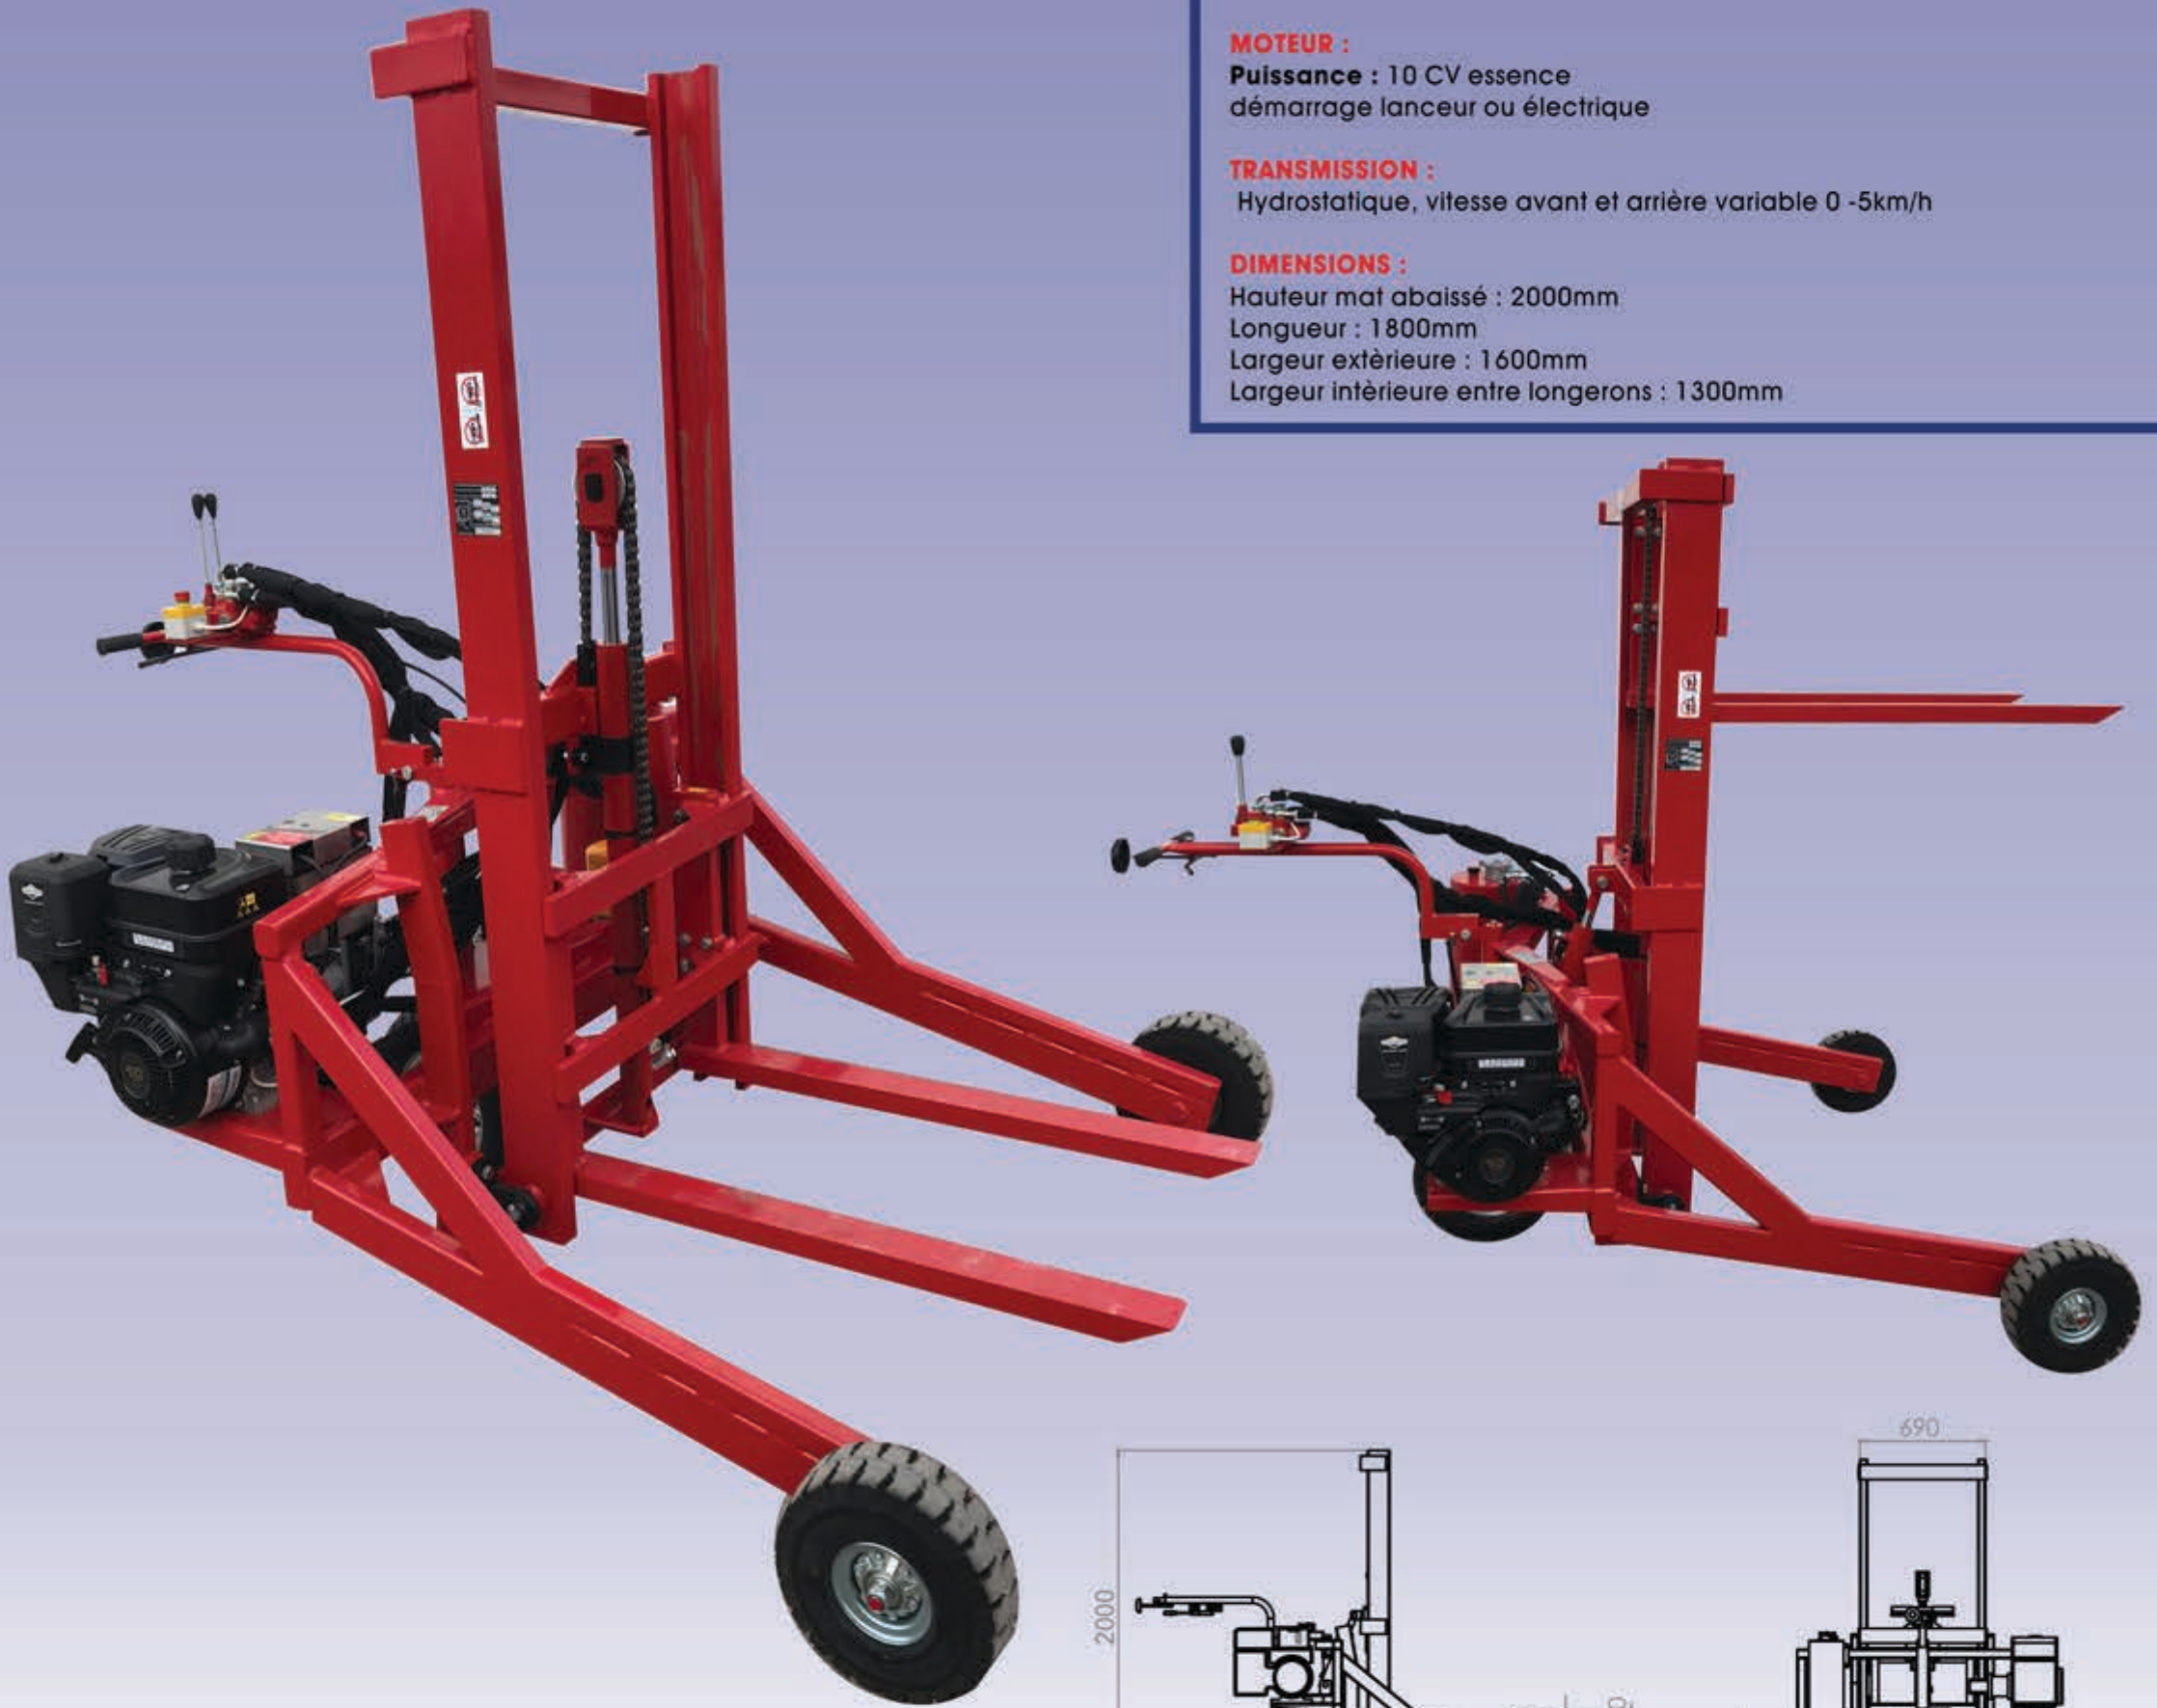

## TRANSPALETTES TOUT TERRAIN

**Capacité maximum :** 1200 kg  
**Élévation :** 1,60 m inclinaison av 2° / ar 4°  
**poids à vide :** 400 kg  
**Fourches :** L 1000 mm

**MOTEUR :**

**Puissance :** 10 CV essence  
démarrage lanceur ou électrique

**TRANSMISSION :**

Hydrostatique, vitesse avant et arrière variable 0 -5km/h

**DIMENSIONS :**

Hauteur mat abaissé : 2000mm  
Longueur : 1800mm  
Largeur extérieure : 1600mm  
Largeur intérieure entre longerons : 1300mm

## GA 1200 JUNIOR

GA 1200 JUNIOR ELEVATION 1600 mm  
FOURCHES LONGUEUR 1000 mm

Données non contractuelles pouvant être modifiées